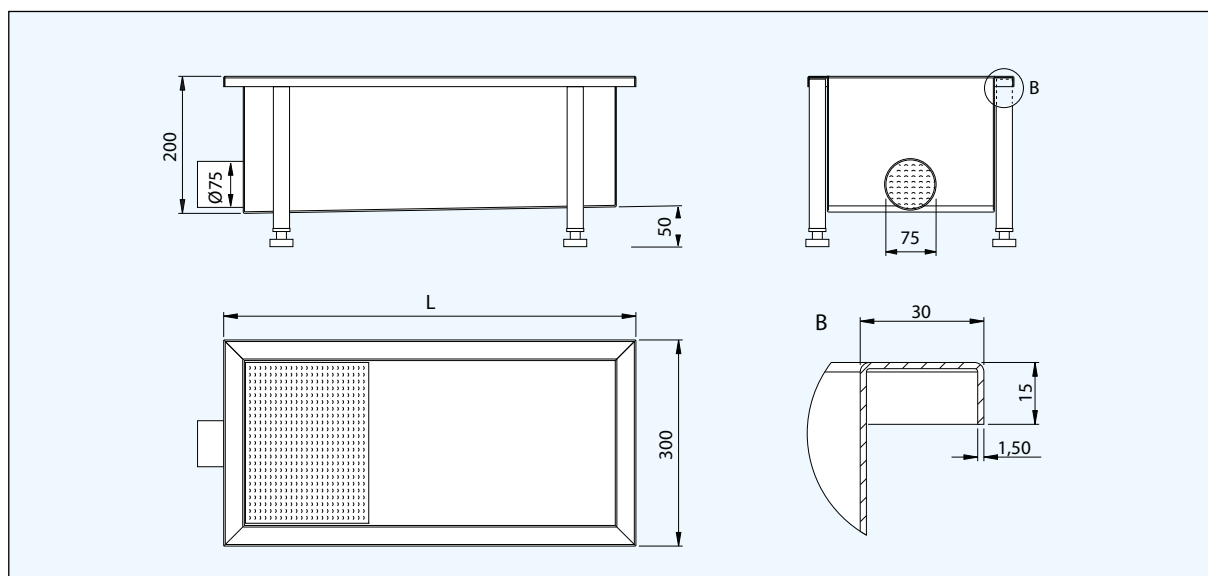

## Lokasse

Lokasse er produsert i syrefast rustfritt stål (En 1.4404/SS 2347) med lofilter for å samle lo og partikler fra vaskemaskiner. Lofilteret løftes enkelt ut for renhold uten bruk av verktøy. Lokassen brukes i vaskerier og plasseres på gulvet.

Lengde	NRF nr.	Lengde	NRF nr.
600	338 48 86	1400	338 48 91
800	338 48 87	1600	338 48 92
1000	338 48 88	1800	338 48 93
1200	338 48 89	2000	338 48 94