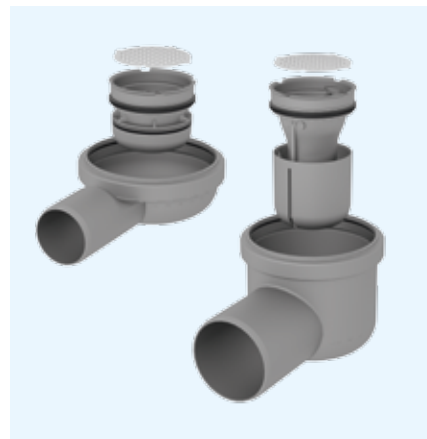

Purusrenne 100

Slukdel

Slukdel i plast

Lavtbyggende Ø50

Side Ø50

Side Ø75

Bunn Ø75

Slukdel i rustfritt stål

Side Ø75

Bunn Ø75

Bunn Ø110