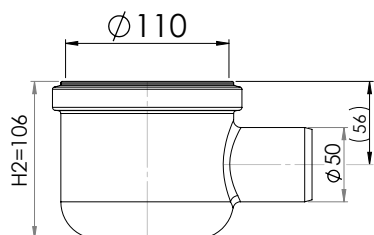

Purusrenne 100

Slukdel

Slukdel i plast

Lavtbyggende Ø50

Side Ø50

Side Ø75

Bunn Ø75

Slukdel i rustfritt stål

Side Ø75

Bunn Ø75

Bunn Ø110