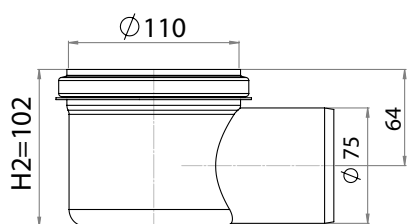

Purusrenne 100

Slukdel

Slukdel i plast

Lavtbyggende Ø50

Side Ø50

Side Ø75

Bunn Ø75

Slukdel i rustfritt stål

Side Ø75

Bunn Ø75

Bunn Ø110