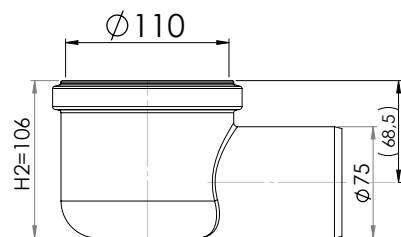

Purusrenne 100

Slukdel

Slukdel i plast

Lavtbyggende Ø50

Side Ø50

Side Ø75

Bunn Ø75

Slukdel i rustfritt stål

Side Ø75

Bunn Ø75

Bunn Ø110