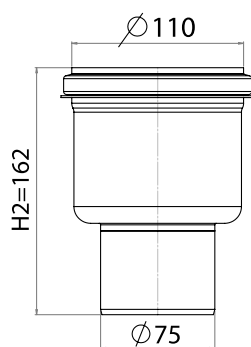

Purusrenne 100

Slukdel

Slukdel i plast

Lavtbyggende Ø50

Side Ø50

Side Ø75

Bunn Ø75

Slukdel i rustfritt stål

Side Ø75

Bunn Ø75

Bunn Ø110