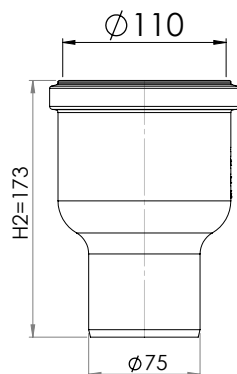

Purusrenne 100

Slukdel

Slukdel i plast

Lavtbyggende Ø50

Side Ø50

Side Ø75

Bunn Ø75

Slukdel i rustfritt stål

Side Ø75

Bunn Ø75

Bunn Ø110