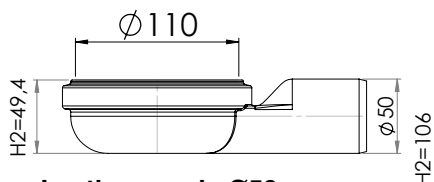

Purusrenne 100

Slukdel

Slukdel i plast

Lavtbyggende Ø50

Side Ø50

Side Ø75

Bunn Ø75

Slukdel i rustfritt stål

Side Ø75

Bunn Ø75

Bunn Ø110