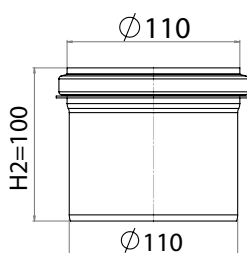

Purusrenne 100

Slukdel

Slukdel i plast

Lavtbyggende Ø50

Side Ø50

Side Ø75

Bunn Ø75

Slukdel i rustfritt stål

Side Ø75

Bunn Ø75

Bunn Ø110