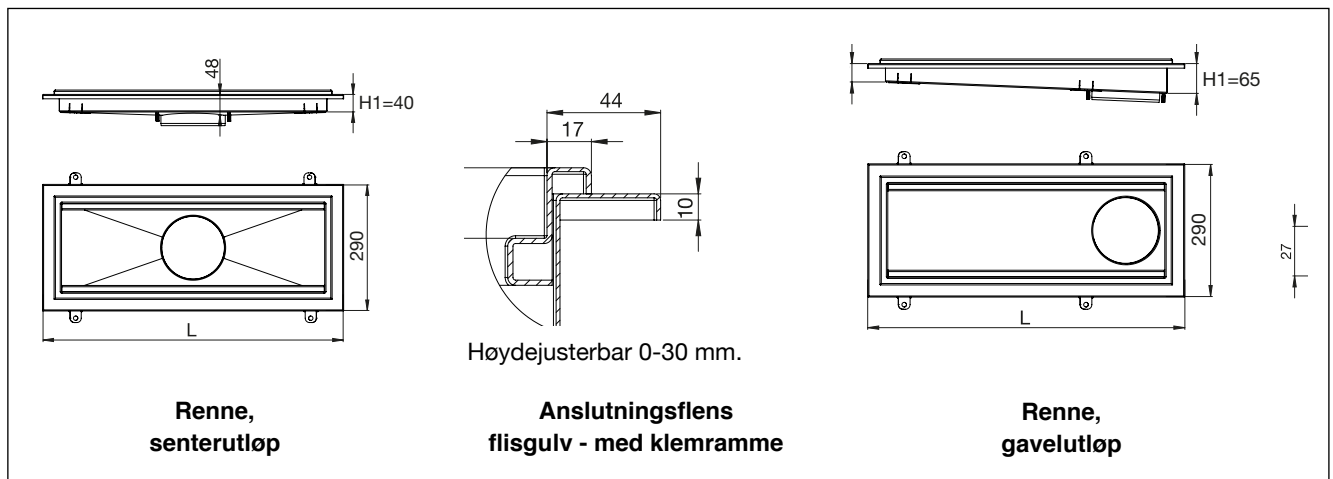

Purusrenne 200

FLISGULV - MED KLEMRAMME (F1)

Klemramme

Renne med L15 rist

Dimensjon ramme (mm)	Total lengde renne (mm)	Senterutløp NRF nr.	Gavelutløp NRF nr.
600x200	715	338 56 63	338 56 62
800x200	915	338 56 65	338 56 64
1000x200	1115	338 56 67	338 56 66
1200x200	1315	338 56 69	338 56 68
1500x200	1615	338 56 72	338 56 71
2000x200	2115	338 56 74	338 56 73
2500x200	2615	338 56 76	338 56 75

Total byggehøyde

Legg sammen rennens høyde med slukdelens høyde (H1 + H2)

Rustfri vannlås og Purus støtteben følger ved levering.

For kapasiteter se forrige side!