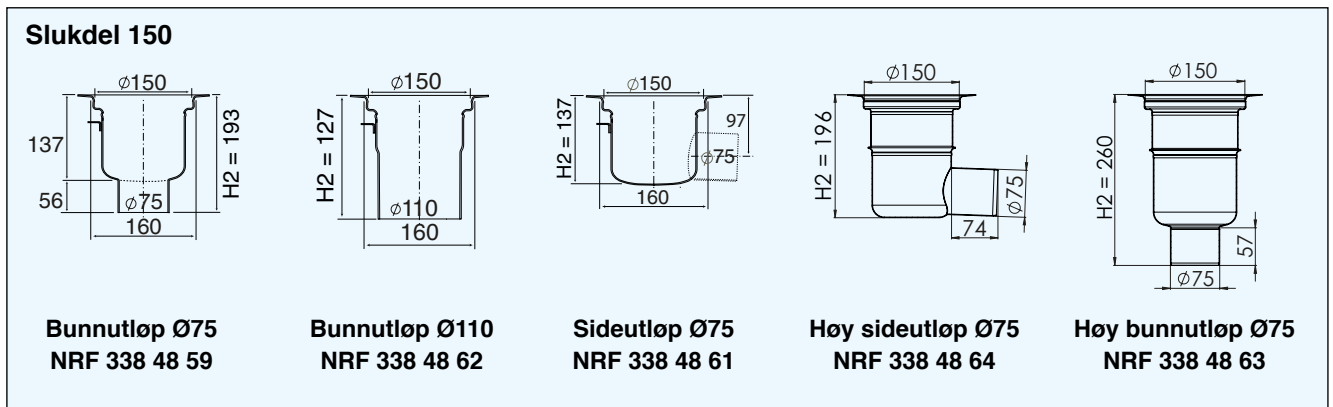

Purusrenne 200

FLISGULV - MED KLEMRAMME (F1)

Klemramme

Renne med L15 rist

Dimensjon ramme (mm)	Total lengde renne (mm)	Senterutløp NRF nr.	Gavelutløp NRF nr.
600x200	715	338 56 63	338 56 62
800x200	915	338 56 65	338 56 64
1000x200	1115	338 56 67	338 56 66
1200x200	1315	338 56 69	338 56 68
1500x200	1615	338 56 72	338 56 71
2000x200	2115	338 56 74	338 56 73
2500x200	2615	338 56 76	338 56 75

Total byggehøyde

Legg sammen rennens høyde med slukdelens høyde (H1 + H2)

Rustfri vannlås og Purus støtteben følger ved levering.

For kapasiteter se forrige side!