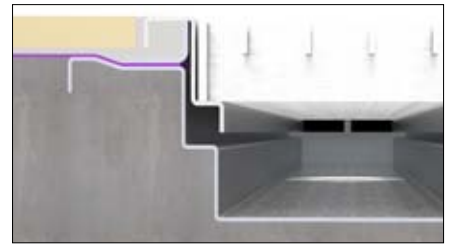

Storkjøkkenbrønn

FLISGULV - MED KLEMMRAMME (F1)

Klemramme

Renne med L15 rist

Rist dimensjon [mm]	L (Total lengde) [mm]	B (Total bredde) [mm]	Volum [liter]	NRF nr.
400x400	520	520	14	338 57 64
600x400	720	520	21	338 57 65
800x500	920	620	36	338 57 66
900x600	1020	720	49	338 57 67

Total byggehøyde

Legg sammen rennens høyde med slukdelens høyde (H1 + H2)

Rustfri vannlås og Purus støtteben følger med ved levering.