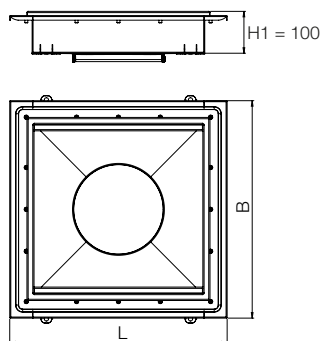

Renne, senterutløp