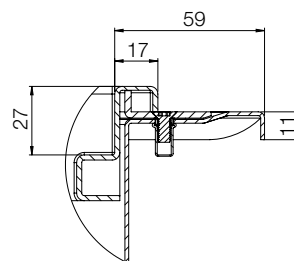

### Renne med L15 rist

Rist dimensjon [mm]	L (Total lengde) [mm]	B (Total bredde) [mm]	Volum [liter]	NRF nr.
400x400	520	520	14	338 57 64
600x400	720	520	21	338 57 65
800x500	920	620	36	338 57 66
900x600	1020	720	49	338 57 67

### Total byggehøyde

Legg sammen rennens høyde med slukdelens høyde (H1 + H2)

Rustfri vannlås og Purus støtteben følger med ved levering.

Renne, senterutløp

Høydejusterbar 0-30 mm.

Anslutningsflens, flisgulv - med klemramme

### Slukdel 220

<b>Bunnutløp Ø75</b> NRF 338 48 67	<b>Bunnutløp Ø110</b> NRF 338 48 68	<b>Sideutløp Ø75</b> NRF 338 48 69	<b>Sideutløp Ø110</b> NRF 338 48 71	<b>Forhøyning 100</b> NRF 338 48 84	<b>Forhøyning 120 med anoring</b> NRF 338 48 85