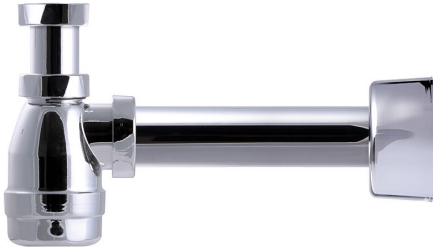

NRF 4513469

Vannlåsett for veggmontasje i forkrommet PP og ABS. Leveres komplett med 1 1/4"x40 flaskevannlås, avløpsrør Ø40 og veggrosett.

Spesifikasjoner

Vannlåsett for veggmontasje i forkrommet PP og ABS. Leveres komplett med 1 1/4"x40 flaskevannlås, avløpsrør Ø40 og veggrosett.

NRF nummer	4513469
Dimensjon	G32xØ40 mm
Flate	Forkrommet plast
Funksjon	Til servant, veggtilkobling
Materiale	PP, ABS
Trykk Strømningstemp	0,6 l/s
Vare farge	Krom
Versjon	Med rett rør og flens