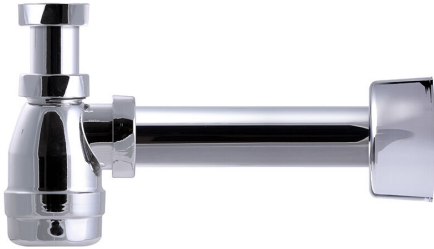

NRF 4513469

Vannlåsett for veggmontasje i forkrommet PP og ABS. Leveres komplett med 1 1/4"x40 flaskevannlås, avløpsrør Ø40 og veggrosett.

## Spesifikasjoner

<b>NRF nummer</b>	4513469
<b>Dimensjon</b>	G32xØ40 mm
<b>Flate</b>	Forkrommet plast
<b>Funksjon</b>	Til servant, veggtilkobling
<b>Materiale</b>	PP, ABS
<b>Trykk Strømningstemp</b>	0,6 l/s
<b>Vare farge</b>	Krom
<b>Versjon</b>	Med rett rør og flens