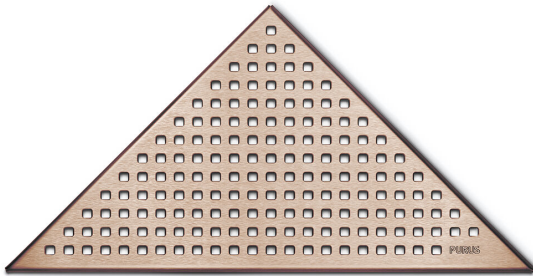

NRF 3402091

Slukrist Chess bronse er en rist av høy og slitesterk kvalitet i PVD-behandlet rustfritt stål. Fargen er bronse, med en matt-børstet finish. Gulvslukristen passer til designserien Purus Corner.

Spesifikasjoner

NRF nummer	3402091
Flate	PVD
Funksjon	Til Purus Corner
Gulvdekke	Fliser
Materiale	Rustfritt stål 1.4301
Trykk Strømningstemp	K3
Vare farge	Bronse
Versjon	Chess rist