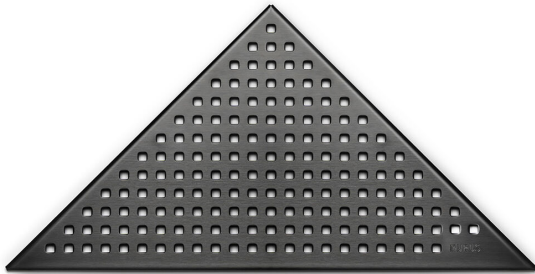

NRF 3401467

Purus Corner Chess Matt Svart er en rist produsert i rustfritt stål. Risten kan brukes i kombinasjon med Purus Corner.

NB! Passer ikke sammen med Tile Insert Ramme.

Spesifikasjoner

Purus Corner Chess Matt Svart er en rist produsert i rustfritt stål. Risten kan brukes i kombinasjon med Purus Corner.

NB! Passer ikke sammen med Tile Insert Ramme.

NRF nummer	3401467
Flate	PVD
Funksjon	For Purus Corner
Gulvdekke	Fliser
Materiale	Rustfritt stål 1.4301
Størrelse	374x266x266 mm
Trykk Strømningstemp	K3
Vare farge	Sort