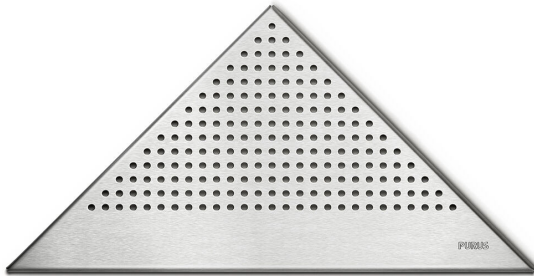

NRF 3401978

Purus Corner Pearl er en rist produsert i rustfritt stål. Risten kan brukes i kombinasjon med Purus Corner ramme. NB! Passer ikke sammen med Tile Insert ramme.

Spesifikasjoner

NRF nummer	3401978
Flate	Børstet
Funksjon	Til Purus Corner
Gulvdekke	Fliser
Materiale	Rustfritt stål 1.4301
Størrelse	374x266x266 mm
Trykk Strømningstemp	K3
Vare farge	Rustfritt
Versjon	Pearl rist