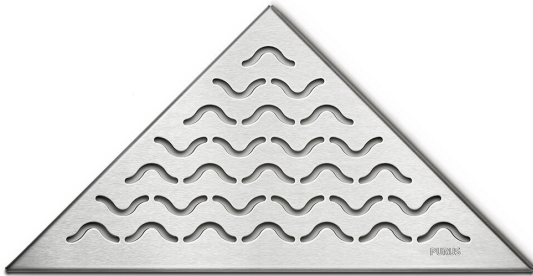

NRF 3401977

Purus Corner Wave er en rist produsert i rustfritt stål. Risten kan brukes i kombinasjon med Purus Corner ramme. NB! Passer ikke sammen med Tile Insert ramme.

## Spesifikasjoner

<b>NRF nummer</b>	3401977
<b>Flate</b>	Børstet
<b>Funksjon</b>	Til Purus Corner
<b>Gulvdekke</b>	Fliser
<b>Materiale</b>	Rustfritt stål 1.4301
<b>Størrelse</b>	374x266x266 mm
<b>Trykk Strømningstemp</b>	K3
<b>Vare farge</b>	Rustfritt
<b>Versjon</b>	Wave rist