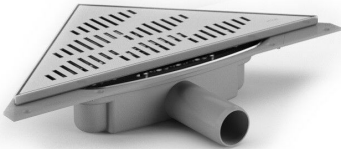

NRF 3401901

Purus Corner Twist er en lavtbyggende avløpstrakt med 40 mm sideutløp for innstallasjon i betong. Sluket leveres som en komplett pakke med helstøpt slukpotte, skrudd klemring i rustfritt stål, rist og ramme for flis, hårsil, monteringssett og NOOD-vannlås. Kan monteres helt inntil vegg.

NB! Leveres uten vannlås

Spesifikasjoner

NRF nummer	3401901
Dimensjon	Ø40 mm
Funksjon	Sideutløp, lavtbyggende
Gulvdekke	Fliser
Gulvkonstruksjon	Betonggulv
Materiale	ABS, Rustfritt stål 1.4301
Størrelse	374x266x266 mm
Trykk Strømningstemp	0,6 l/s
Vare farge	Grå
Versjon	Med ramme og rist