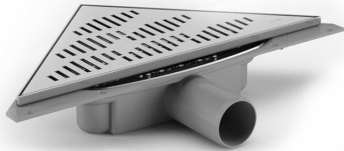

NRF 3401899

Purus Corner Twist er et lavtbyggende designsluk med 50 mm sidelutløp for installasjon i betong. Sluket leveres som en komplett pakke med helstøpt slukpotte, skrudd klemring i rustfritt stål, rist og ramme, hårsil, monteringssett og NOOD-vannlås. Kan monteres helt inntil vegg.

Spesifikasjoner

NRF nummer	3401899
Dimensjon	Ø50 mm
Funksjon	Lavt sideutløp
Gulvdekke	Fliser
Gulvkonstruksjon	Betonggulv
Materiale	ABS, PP, Rustfritt stål 1.4301
Størrelse	374x266x266 mm
Trykk Strømningstemp	0,6 l/s
Vare farge	Grå
Versjon	Med ramme og rist