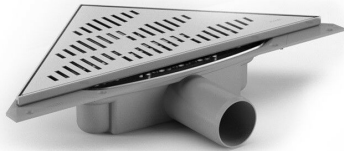

NRF 3401899

Purus Corner Twist er et lavtbyggende designsluk med 50 mm sidelutløp for innstallasjon i betong. Sluket leveres som en komplett pakke med helstøpt slukpotte, skrudd klemring i rustfritt stål, rist og ramme, hårsil, monteringssett og NOOD-vannlås. Kan monteres helt inntil vegg.

Spesifikasjoner

NRF nummer	3401899
Dimensjon	Ø50 mm
Funksjon	Sideutløp, lavtbyggende
Gulvdekke	Fliser
Gulvkonstruksjon	Betonggulv
Materiale	ABS, PP, Rustfritt stål 1.4301
Størrelse	374x266x266 mm
Trykk Strømningstemp	0,6 l/s
Vare farge	Grå
Versjon	Med ramme og rist