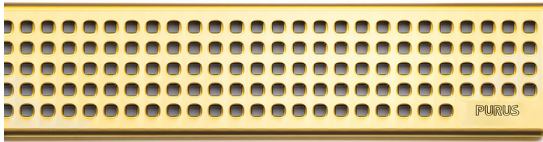

## NRF 3402056

Purus Line rist Chess Gold 1000 er en rist produsert i rustfritt stål. Risten kan brukes i kombinasjon med Purus Line Ramme 1000. NB! Passer ikke sammen med Tile Insert Ramme.

## NRF 3402055

Purus Line rist Chess Gold 900 er en rist produsert i rustfritt stål. Risten kan brukes i kombinasjon med Purus Line Ramme 900. NB! Passer ikke sammen med Tile Insert Ramme.

## NRF 3402054

Purus Line rist Chess Gold 800 er en rist produsert i rustfritt stål. Risten kan brukes i kombinasjon med Purus Line Ramme 800. NB! Passer ikke sammen med Tile Insert Ramme.

## NRF 3402053

Purus Line rist Chess Gold 700 er en rist produsert i rustfritt stål. Risten kan brukes i kombinasjon med Purus Line Ramme 700. NB! Passer ikke sammen med Tile Insert Ramme.