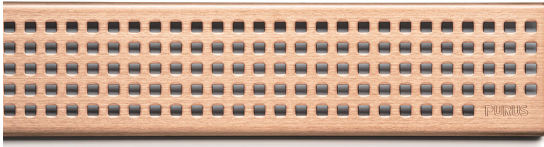

NRF 3401364

Purus Line rist Chess Rose Gold 600 er en rist produsert i rustfritt stål. Risten kan brukes i kombinasjon med Purus Line Ramme 600.

NB! Passer ikke sammen med Tile Insert Ramme.

Spesifikasjoner

NRF nummer	3401364
Flate	Matt børstet
Funksjon	For Purus Line
Gulvdekke	Fliser
Materiale	Rustfritt stål 1.4301
Størrelse	600
Trykk Strømningstemp	K3
Vare farge	Rose gold
Versjon	Chess rist