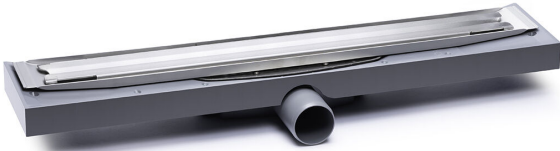

NRF 3386073

Purus PRO Line Premium 600 er et komplett designsluk med 50 mm sideutløp med lav byggehøyde for installasjon i betong. Den unike konstruksjonen gjør det mulig å justere plasseringen ved installasjonen. Gulvsluket leveres med hårsil, klemring og ramme av rustfritt stål, Premiumskinne, samt vannlåsen NOOD. NOOD hindrer spredning av lukt selv om vannlåsen tørker ut. Monteres helt inntil vegg, tilbehør finnes for montering fritt på gulv.

NRF 3386081

Purus PRO Line Premium 700 er et komplett designsluk med 50 mm sideutløp med lav byggehøyde for installasjon i betong. Den unike konstruksjonen gjør det mulig å justere plasseringen ved installasjonen. Gulvsluket leveres med hårsil, klemring og ramme av rustfritt stål, Premiumskinne, samt vannlåsen NOOD. NOOD hindrer spredning av lukt selv om vannlåsen tørker ut. Monteres helt inntil vegg, tilbehør finnes for montering fritt på gulv.

NRF 3386096

Purus PRO Line Premium 900 er et komplett designsluk med 50 mm sideutløp med lav byggehøyde for installasjon i betong. Den unike konstruksjonen gjør det mulig å justere plasseringen ved installasjonen. Gulvsluket leveres med hårsil, klemring og ramme av rustfritt stål, Premiumskinne, samt vannlåsen NOOD. NOOD hindrer spredning av lukt selv om vannlåsen tørker ut. Monteres helt inntil vegg, tilbehør finnes for montering fritt på gulv.

NRF 3386104

Purus PRO Line Premium 1000 er et komplett designsluk med 50 mm sideutløp med lav byggehøyde for installasjon i betong. Den unike konstruksjonen gjør det mulig å justere plasseringen ved installasjonen. Gulvsluket leveres med hårsil, klemring og ramme av rustfritt stål, Premiumskinne, samt vannlåsen NOOD. NOOD hindrer spredning av lukt selv om vannlåsen tørker ut. Monteres helt inntil vegg, tilbehør finnes for montering fritt på gulv.