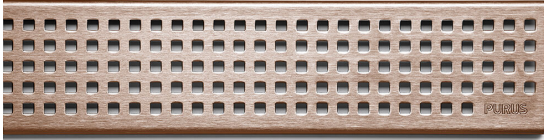

NRF 3402093

Purus PRO Line rist Chess Bronse 600 er en rist produsert i rustfritt stål. Risten kan brukes i kombinasjon med Purus PRO Line ramme 600.

NRF 3402094

Purus PRO Line rist Chess Bronse 700 er en rist produsert i rustfritt stål. Risten kan brukes i kombinasjon med Purus PRO Line ramme 700.

NRF 3402095

Purus PRO Line rist Chess Bronse 800 er en rist produsert i rustfritt stål. Risten kan brukes i kombinasjon med Purus PRO Line ramme 800.

NRF 3402096

Purus PRO Line rist Chess Bronse 900 er en rist produsert i rustfritt stål. Risten kan brukes i kombinasjon med Purus PRO Line ramme 900.

NRF 3402097

Purus PRO Line rist Chess Bronse 1000 er en rist produsert i rustfritt stål. Risten kan brukes i kombinasjon med Purus PRO Line ramme 1000.

NRF 3402098

Purus PRO Line rist Chess Bronse 1200 er en rist produsert i rustfritt stål. Risten kan brukes i kombinasjon med Purus PRO Line ramme 1200.

Spesifikasjoner

NRF nummer	3402093
Flate	PVD
Funksjon	Til Purus PRO Line
Gulvdekke	Fliser
Materiale	Rustfritt stål 1.4301
Størrelse	600
Trykk Strømningstemp	K3
Vare farge	Bronse
Versjon	Chess rist
NRF nummer	3402094
Flate	PVD
Funksjon	Til Purus PRO Line
Gulvdekke	Fliser
Materiale	Rustfritt stål 1.4301
Størrelse	700
Trykk Strømningstemp	K3