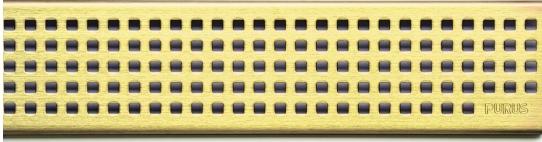

NRF 3401629

Purus PRO Line rist Chess Messing 600 er en rist produsert i rustfritt stål. Risten kan brukes i kombinasjon med Purus PRO Line ramme 600.

NRF 3401633

Purus PRO Line rist Chess Messing 700 er en rist produsert i rustfritt stål. Risten kan brukes i kombinasjon med Purus PRO Line ramme 700.

NRF 3401632

Purus PRO Line rist Chess Messing 800 er en rist produsert i rustfritt stål. Risten kan brukes i kombinasjon med Purus PRO Line ramme 800.

NRF 3401634

Purus PRO Line rist Chess Messing 900 er en rist produsert i rustfritt stål. Risten kan brukes i kombinasjon med Purus PRO Line ramme 900.

NRF 3401635

Purus PRO Line rist Chess Messing 1000 er en rist produsert i rustfritt stål. Risten kan brukes i kombinasjon med Purus PRO Line ramme 1000.

NRF 3401636

Purus PRO Line rist Chess Messing 1200 er en rist produsert i rustfritt stål. Risten kan brukes i kombinasjon med Purus PRO Line ramme 1200.

Spesifikasjoner

NRF nummer	3401629
Flate	PVD
Funksjon	Til Purus PRO Line
Gulvdekke	Fliser
Materiale	Rustfritt stål 1.4301
Størrelse	600
Trykk Strømningstemp	K3
Vare farge	Messing
Versjon	Chess rist
NRF nummer	3401633
Flate	PVD
Funksjon	Til Purus PRO Line
Gulvdekke	Fliser
Materiale	Rustfritt stål 1.4301
Størrelse	700
Trykk Strømningstemp	K3