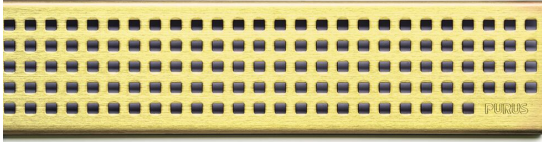

NRF 3401629

Purus PRO Line rist Chess Messing 600 er en rist produsert i rustfritt stål. Risten kan brukes i kombinasjon med Purus PRO Line ramme 600.

NRF 3401633

Purus PRO Line rist Chess Messing 700 er en rist produsert i rustfritt stål. Risten kan brukes i kombinasjon med Purus PRO Line ramme 700.

NRF 3401632

Purus PRO Line rist Chess Messing 800 er en rist produsert i rustfritt stål. Risten kan brukes i kombinasjon med Purus PRO Line ramme 800.

NRF 3401634

Purus PRO Line rist Chess Messing 900 er en rist produsert i rustfritt stål. Risten kan brukes i kombinasjon med Purus PRO Line ramme 900.

NRF 3401635

Purus PRO Line rist Chess Messing 1000 er en rist produsert i rustfritt stål. Risten kan brukes i kombinasjon med Purus PRO Line ramme 1000.

NRF 3401636

Purus PRO Line rist Chess Messing 1200 er en rist produsert i rustfritt stål. Risten kan brukes i kombinasjon med Purus PRO Line ramme 1200.

Spesifikasjoner

Purus PRO Line rist Chess Messing 600 er en rist produsert i rustfritt stål. Risten kan brukes i kombinasjon med Purus PRO Line ramme 600.

NRF nummer	3401629
Flate	PVD
Funksjon	Til Purus PRO Line
Gulvdekke	Fliser
Materiale	Rustfritt stål 1.4301
Størrelse	600
Trykk Strømningstemp	K3
Vare farge	Messing
Versjon	Chess rist