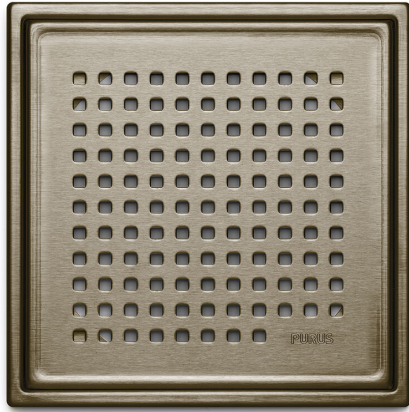

NRF 3401696

Slukrist Chess bronse er en flisramme med firkantet slukrist i høykvalitet PVD belagt rustfritt stål. Flisrammen inngår i designserien Purus Square.

## Spesifikasjoner

<b>NRF nummer</b>	3401696
<b>Flate</b>	PVD
<b>Gulvdekke</b>	Fliser
<b>Materiale</b>	Rustfritt stål 1.4301
<b>Størrelse</b>	197x197x6 mm
<b>Trykk Strømningstemp</b>	K3
<b>Vare farge</b>	Bronse
<b>Versjon</b>	Chess rist