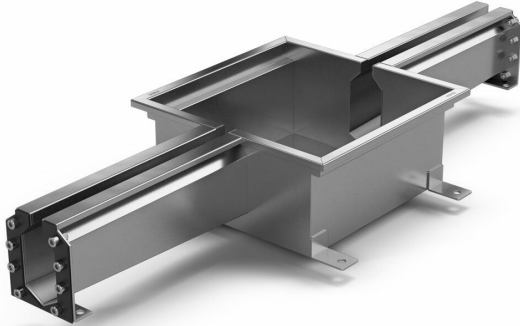

NRF 3386238

Purusrenne spalt modul brønnhus 300×300 mm med 1 innløp L = 500 mm, er en smal modulbasert spalterenne av syrefast stål EN 1.4404 for innstøping i betong. brønnhuset har intrigert fall med tilkoblings flenser tilpasset de ulike modulene i systemet. Kompletteres med rist tilpasset bruksområde, samt slukdel og kobles sammen med systemets øvrige moduler. Purusrenne spalt modul modul er hygienisk tilpasset. Flensehøyden er 124 mm utvendig og er lik på alle modulene. Bolter og pakninger følger med. Tilpasset toppsjikt for betong, epoxy og hardplast gulvtyper uten membranfeste

NRF 3386239

Purusrenne spalt modul brønnhus 300×300 mm med 2 innløp L = 1000 mm, er en smal modulbasert spalterenne av syrefast stål EN 1.4404 for innstøping i betong. brønnhuset har intrigert fall med tilkoblings flenser tilpasset de ulike modulene i systemet. Kompletteres med rist tilpasset bruksområde, samt slukdel og kobles sammen med systemets øvrige moduler. Purusrenne spalt modul modul er hygienisk tilpasset. Flensehøyden er 124 mm utvendig og er lik på alle modulene. Bolter og pakninger følger med. Tilpasset toppsjikt for betong, epoxy og hardplast gulvtyper uten membranfeste

Spesifikasjoner

Purusrenne spalt modul brønnhus 300×300 mm med 1 innløp L = 500 mm, er en smal modulbasert spalterenne av syrefast stål EN 1.4404 for innstøping i betong.

brønnhuset har intrigert fall med tilkoblings flenser tilpasset de ulike modulene i systemet. Kompletteres med rist tilpasset bruksområde, samt slukdel og kobles sammen med systemets øvrige moduler. Purusrenne spalt modul modul er hygienisk tilpasset. Flensehøyden er 124 mm utvendig og er lik på alle modulene. Bolter og pakninger følger med. Tilpasset toppsjikt for betong, epoxy og hardplast gulvtyper uten membranfeste