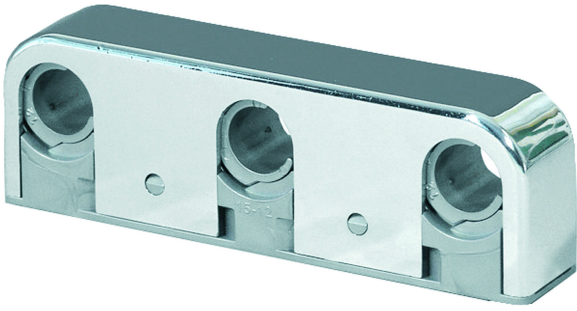

NRF 3493047

Trippel rørklammer CC40 12-25 mm for effektiv montering av rør. Produktet har fargen krom.

Spesifikasjoner

Størrelse	CC40CV20L105
NRF nummer	3493047
Materiale	ABS
Flate	Forkrommet plast
Versjon	Trippel
Vare farge	Chrome
Uttaksdimensjon	Ø12/Ø15 mm
Funksjon	For tre rør