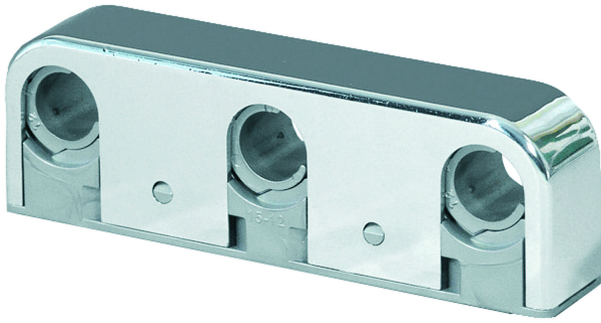

NRF 3493047

Trippel rørklammer CC40 12-25 mm for effektiv montering av rør. Produktet har fargen krom.

Spesifikasjoner

Trippel rørklammer CC40 12-25 mm for effektiv montering av rør. Produktet har fargen krom.

Størrelse	CC40CV20L105
NRF nummer	3493047
Materiale	ABS
Flate	Forkrommet plast
Versjon	Trippel
Vare farge	Chrome
Uttaksdimensjon	Ø12/Ø15 mm
Funksjon	For tre rør