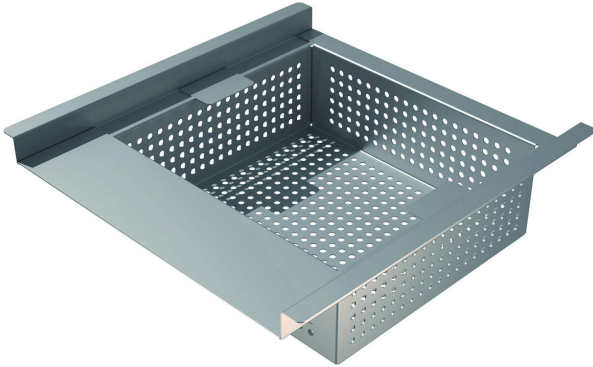

NRF 3402135

Silkurv av syrefast stål med volum på 3,7 liter. Silkurven benyttes for å samle opp større partikler over 5 mm, så de ikke fyller opp vannlåset. Silkurven løftes enkelt opp for tømning og rengjøring.

Spesifikasjoner

Silkurv av syrefast stål med volum på 3,7 liter. Silkurven benyttes for å samle opp større partikler over 5 mm, så de ikke fyller opp vannlåset. Silkurven løftes enkelt opp for tømning og rengjøring.

NRF nummer	3402135
Flate	Beiset
Funksjon	Til Purusrenne kombo
Materiale	Syrefast rustfritt stål 1.4404
Strøm/Strømdata	3,7 l
Størrelse	300x300x100 mm
Vare farge	Rustfritt
Versjon	Høyt