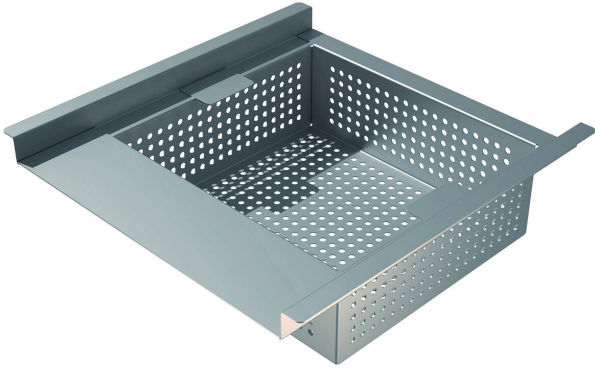

NRF 3402135

Silkurv av syrefast stål med volum på 3,7 liter. Silkurven benyttes for å samle opp større partikler over 5 mm, så de ikke fyller opp vannlåset. Silkurven løftes enkelt opp for tømning og rengjøring.

Spesifikasjoner

NRF nummer	3402135
Flate	Beiset
Funksjon	Til Purusrenne kombo
Materiale	Syrefast rustfritt stål 1.4404
Strøm/Strømdata	3,7 l
Størrelse	300x300x100 mm
Vare farge	Rustfritt
Versjon	Høyt