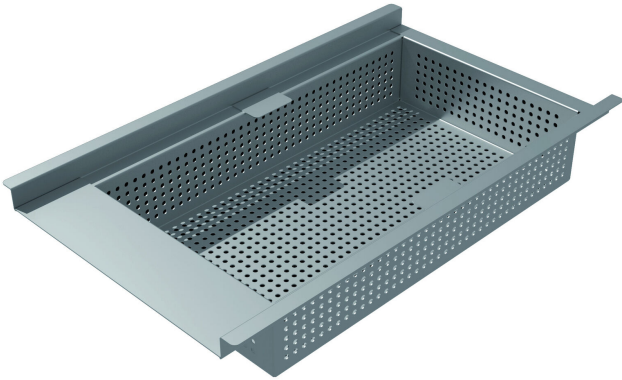

NRF 3402137

Silkurv av syrefast stål med volum på 6,0 liter. Silkurven benyttes for å samle opp større partikler over 5 mm, så de ikke fyller opp vannlåset. Silkurven løftes enkelt opp for tømning og rengjøring.

## Spesifikasjoner

Silkurv av syrefast stål med volum på 6,0 liter. Silkurven benyttes for å samle opp større partikler over 5 mm, så de ikke fyller opp vannlåset. Silkurven løftes enkelt opp for tømning og rengjøring.

<b>NRF nummer</b>	3402137
<b>Flate</b>	Beiset
<b>Materiale</b>	Syrefast rustfritt stål 1.4404
<b>Strøm/Strømdata</b>	6 l
<b>Størrelse</b>	500x300x100 mm
<b>Vare farge</b>	Rustfritt
<b>Versjon</b>	Høyt