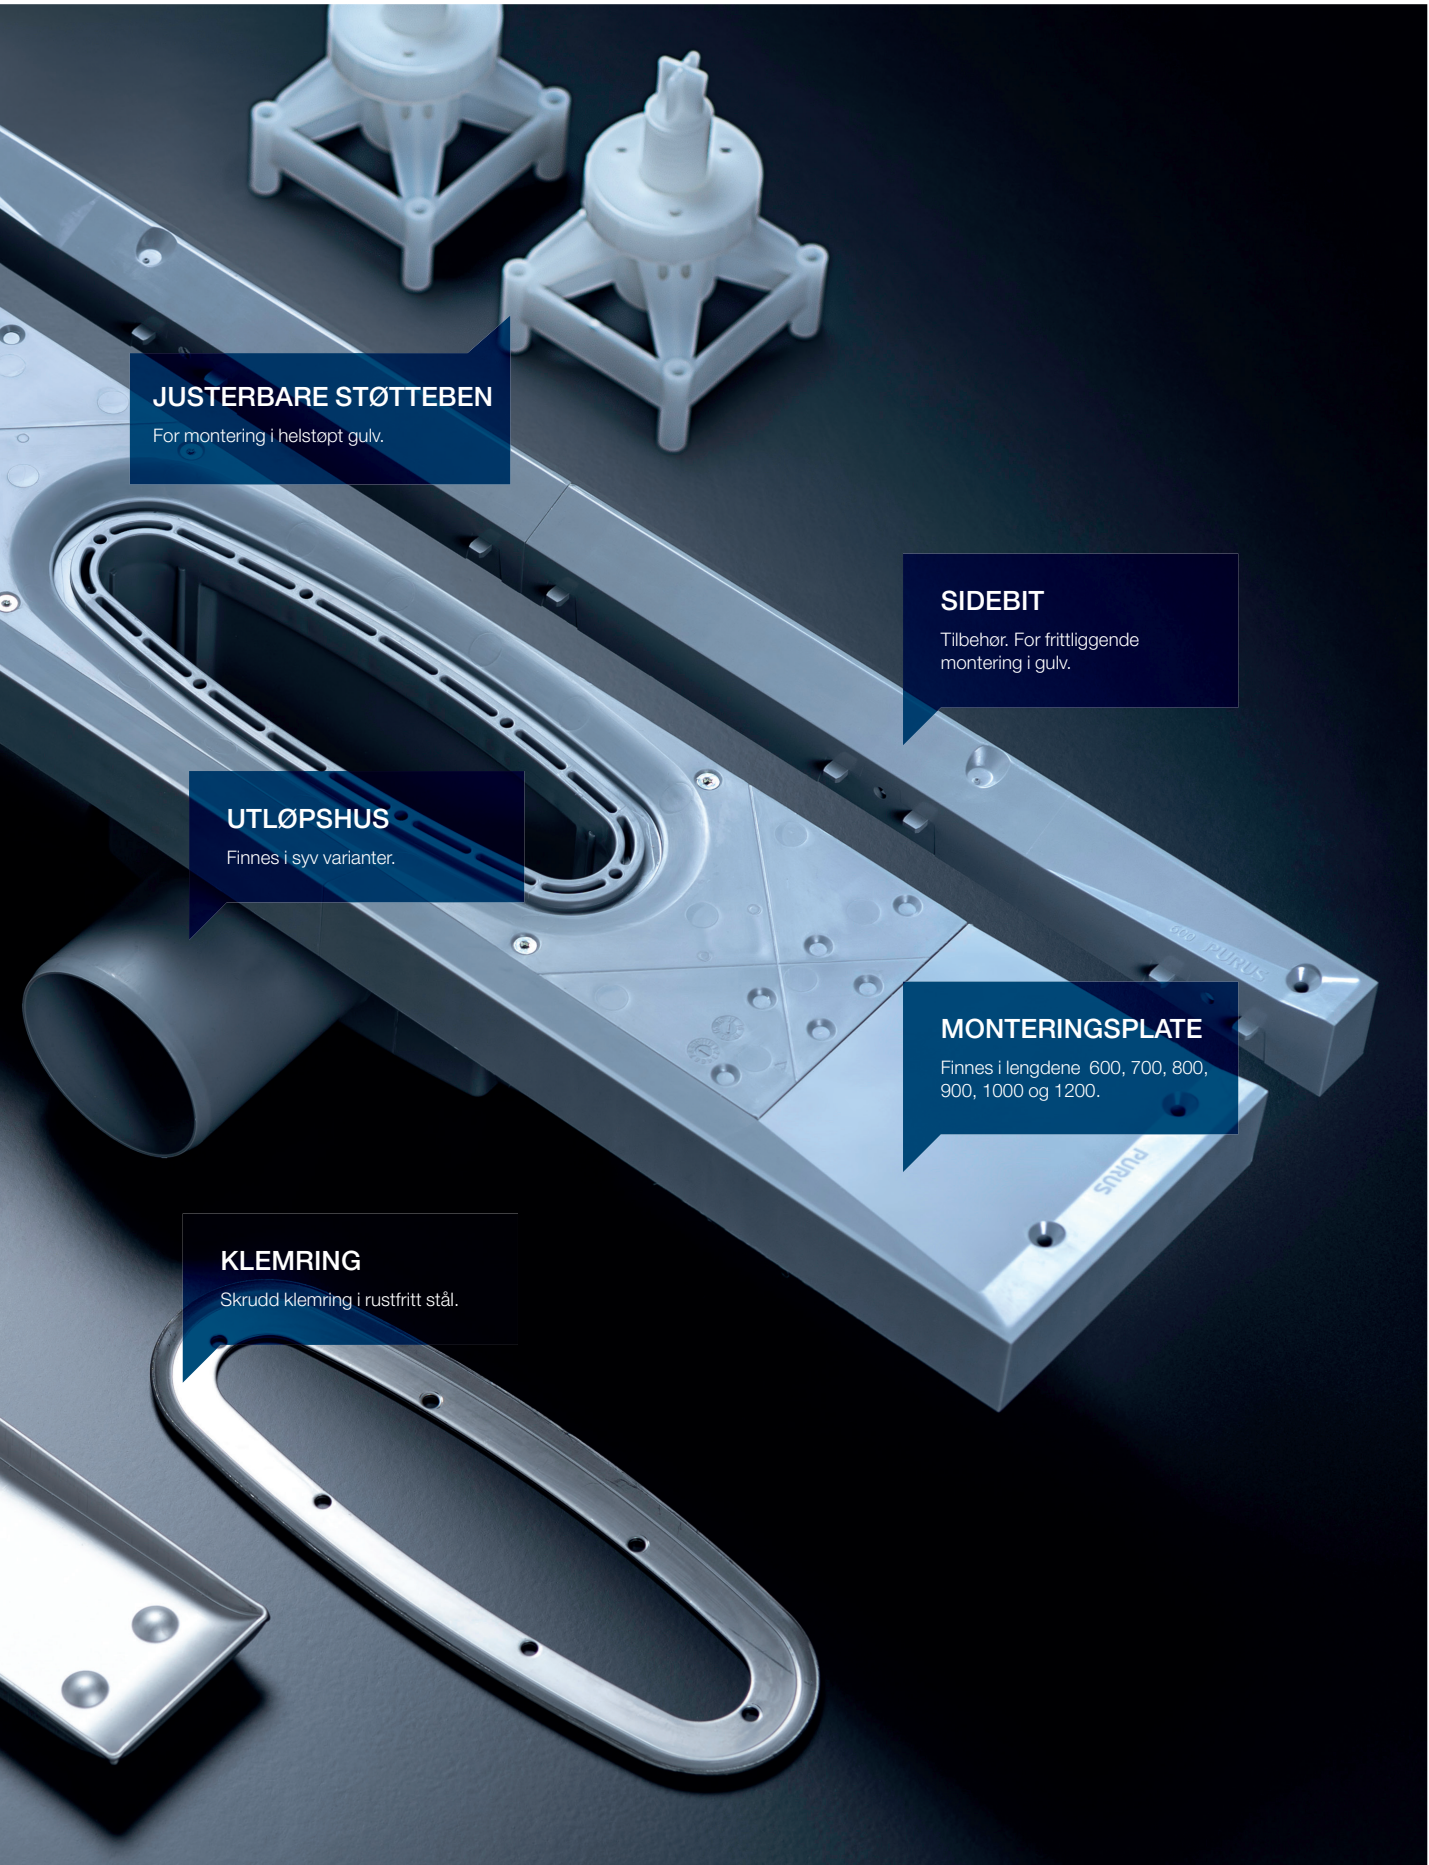

VI GJØR DET ENKELT FOR DEG SOM INSTALLATØR!

I vår utvikling av Purus PRO Line har vi hatt fokus på å gjøre det enkelt for deg som installatør. Et nytt design med ny monteringsplate gjør det svært intuitivt å plassere sluket inntil vegg. Tid som tidligere gikk med på å måle og beregne rett plassering er nå en saga blott.

SIDEBIT

Tilbehør. For frittliggende montering i gulv.

MONTERINGSPLATE

Finnes i lengdene 600, 700, 800, 900, 1000 og 1200.

KLEMRING

Skrudd klemring i rustfritt stål.

**Pakken består av:**

1. Utløpshus i monteringsplate
2. Ramme og rist
3. NOOD-vannlås
4. Klemring
5. Hårsil
6. Purus støtteben (for støpt gulv)