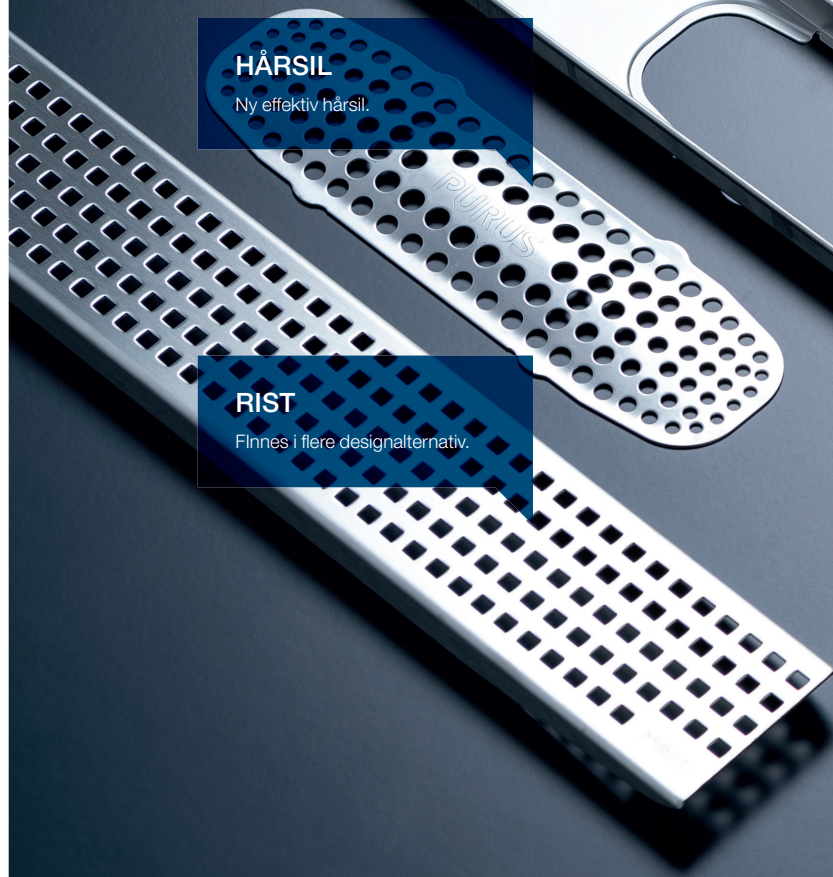

RIST

Flnes i flere designalternativ.