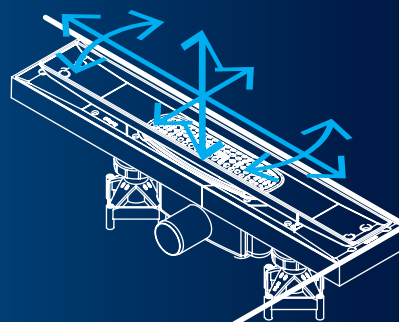

BEDRE

INNEBYGGET FALL

Integrert fall i både monteringsplate og ramme gir økt kapasitet og optimal avrenning. Slukets monteringsplate gjør det mulig å oppnå montering enda nærmere hjørne og vegg.

+25%

ØKT KAPASITET

SMART

OPTIMAL INSTALLASJON

PRO gir høy fleksibilitet ved montering med store justeringsmuligheter i alle ledd. Du kan sette sluket helt inn mot vegg eller hjørne.

ADAPTIV

ØKT LØNNSOMHET

I utviklingen av Purus PRO har håndverkeren stått i fokus. Det har resultert i at installasjonen skal gå smidig og raskt, samtidig som at man kan være trygg på at installasjonen er sikker. Dette og flere fordeler gir bedre lønnsomhet for deg som rørlegger.

VI GJØR DET ENKELT FOR DEG SOM INSTALLATØR!

I vår utvikling av Purus PRO Line har vi hatt fokus på å gjøre det enkelt for deg som installatør. Et nytt design med ny monteringsplate gjør det svært intuitivt å plassere sluket inntil vegg. Tid som tidligere gikk med på å måle og beregne rett plassering er nå en saga blott.

Installasjonen er forenklet og går raskere. Også flisleggerens arbeid blir enklere da monteringsplaten gir en naturlig gitt høyde for fallsparkling.

Vegg nær plassering gir mulighet til store flisformater. Det gir et jevnere fall, penere sluttresultat og en fornøyd kunde.