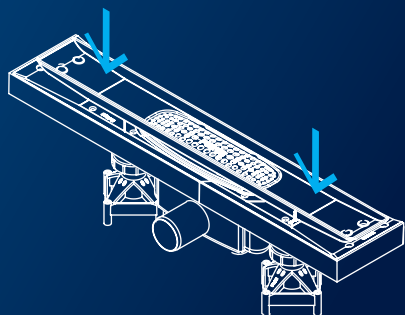

Det som skiller Purus PRO Line fra tidligere Line-versjoner er at slukpotten og monteringsplaten er en enhet med integrert fall. Rammen er også videreutviklet med integrert fall, som gir økt kapasitet og mindre smussansamling.

INTEGRERT FALL

Integrert fall i både monteringsplate og ramme bidrar til økt kapasitet og optimal avrenning

ET TRYGT VALG

Vi gir deg et gulvsluk som lever opp til markedets krav. Siden 1945 har Purus utviklet kvalitetsprodukter og er nå Nordens ledende leverandør av moderne designsluk.

GVK
Uppfyller GVKs branschregler
för tätskikt i våtrum

BBV
Uppfyller Byggkeramikrådets
branschregler för våtrum

STERK

BÆRENDE KONSTRUKSJON

Slukpotten er montert i en stabil monteringsplate. Den selvbærende konstruksjonen gjør at hverken monteringskit eller stabiliserende metallskinner er nødvendig. Monteringsplaten har også tatt høyde for fallsparkling.

BEDRE

INNEBYGGET FALL

Integrert fall i både monteringsplate og ramme gir økt kapasitet og optimal avrenning. Slukets monteringsplate gjør det mulig å oppnå montering enda nærmere hjørne og vegg.

+25%

ØKT KAPASITET